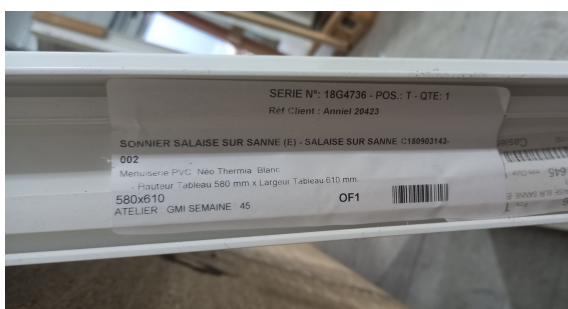

Fenêtre 38

MENUISERIE PVC NÉO THERMIA BLANC 610X580MM DÉSTOCKAGE

DESCRIPTION DU PRODUIT

Fenêtre PVC 1 vantail gamme Néo Thermia sans poignées ni accessoires.

Pose en applique - Dimensions tableau - Hauteur d'allège maçonnerie = 900mm - Dormant D60 avec aile de 15mm - Pièce d'appui monobloc de 120 - Fiches à vis cachées - Vitrage 4/20/4 LowE - Vitrage imprimé G200 - Vitrage LowE avec intercalaire Warm-Edge + ARGON - Droite tirant (vue intérieure) - Avec pare-tempête - Hauteur de poignée standard - Fixation avec pattes - Performance thermique : $U_w = 1.3$; $S_w = 0.48$; $R_w = (dB)=36(-2,-5)$

CARACTÉRISTIQUES TECHNIQUES

Couleur	Blanc (équivalent RAL 9010)
Hauteur	580 mm
Largeur	610 mm

UNE RÉALISATION ADAPTÉE

Formes douces et arrondies apportant un design et une esthétique contemporaine à tous les types de construction.

Surface arrondie, lisse aux lignes faciles à nettoyer.

Idéale pour les maisons à faible consommation d'énergie et les rénovations d'anciens bâtiments.